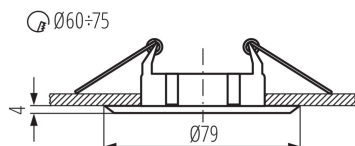

Mennyezeti spot lámpatest

5905339027900

A Kanlux VIDI egy formájában egyszerű, különféle típusú spot lámpatestek családja. Az alumínium lámpatestek színválasztékából választva érdekes világítási összeállítások hozhatók létre.

ÁLTALÁNOS ADATOK:

Szín: fehér

Védőburokkal ellátott fényforrás használata kötelező: igen

Beszereles helye: szerelés: mennyezeti süllyesztett

Alkalmazás helye: beltéri

Minimális távolság a megvilágított tárgytól: 0,5m

A termék normál gyúlékony felületre nem szerelhető: >35W

A terméket nem lehet hőszigetelő anyaggal bevonni: igen

Magasság [mm]: 25

Átmérő [mm]: 79

Szerelési nyílás [mm]: Ø60-75

MŰSZAKI ADATOK:

Névleges feszültség [V]: 12 AC; 12 DC

Maximális teljesítmény [W]: max 10

Áramütés elleni védelmi osztály: III

Fényforrások: MR16

A készlet tartalmazza a fényforrásokat: nem

Foglalat: Gx5,3

Környezeti hőmérséklet-tartomány, melynek a termék ki lehet téve [° C]: 5÷25

Lámpaház anyaga: alumínium ötvözet

Csatlakozó típusa: szabad kábelvégződések

Vezeték hossz [m]: 0.12

Vezeték keresztmetszete [mm²]: 0.75

Lámpatest állíthatósága szögben: nincs

IP védettség fokozat: 20

LOGISZTIKAI ADATOK:

Mértékegység: 1 darab

Csomagolás típusa: 50

Darabszám közbenső csomagolásban: 1

Darabszám gyűjtőcsomagolásban: 50

Nettó egységsúly [g]: 40

Súly [g]: 69

Egységcsomagolás hossza [cm]: 8.5

Egységcsomagolás szélessége [cm]: 3.5

Egységcsomagolás magassága [cm]: 8.5

Doboz súlya [kg]: 3.45

Létrehozás dátuma: 11.05.2023, 14:21

Fenntartjuk a műszaki változtatások bevezetésének jogát. A jelen anyagban található adatok jogi szempontból nem kötelező érvényűek.

Fotometria: adott termék vizsgálatakor elért eredmények.